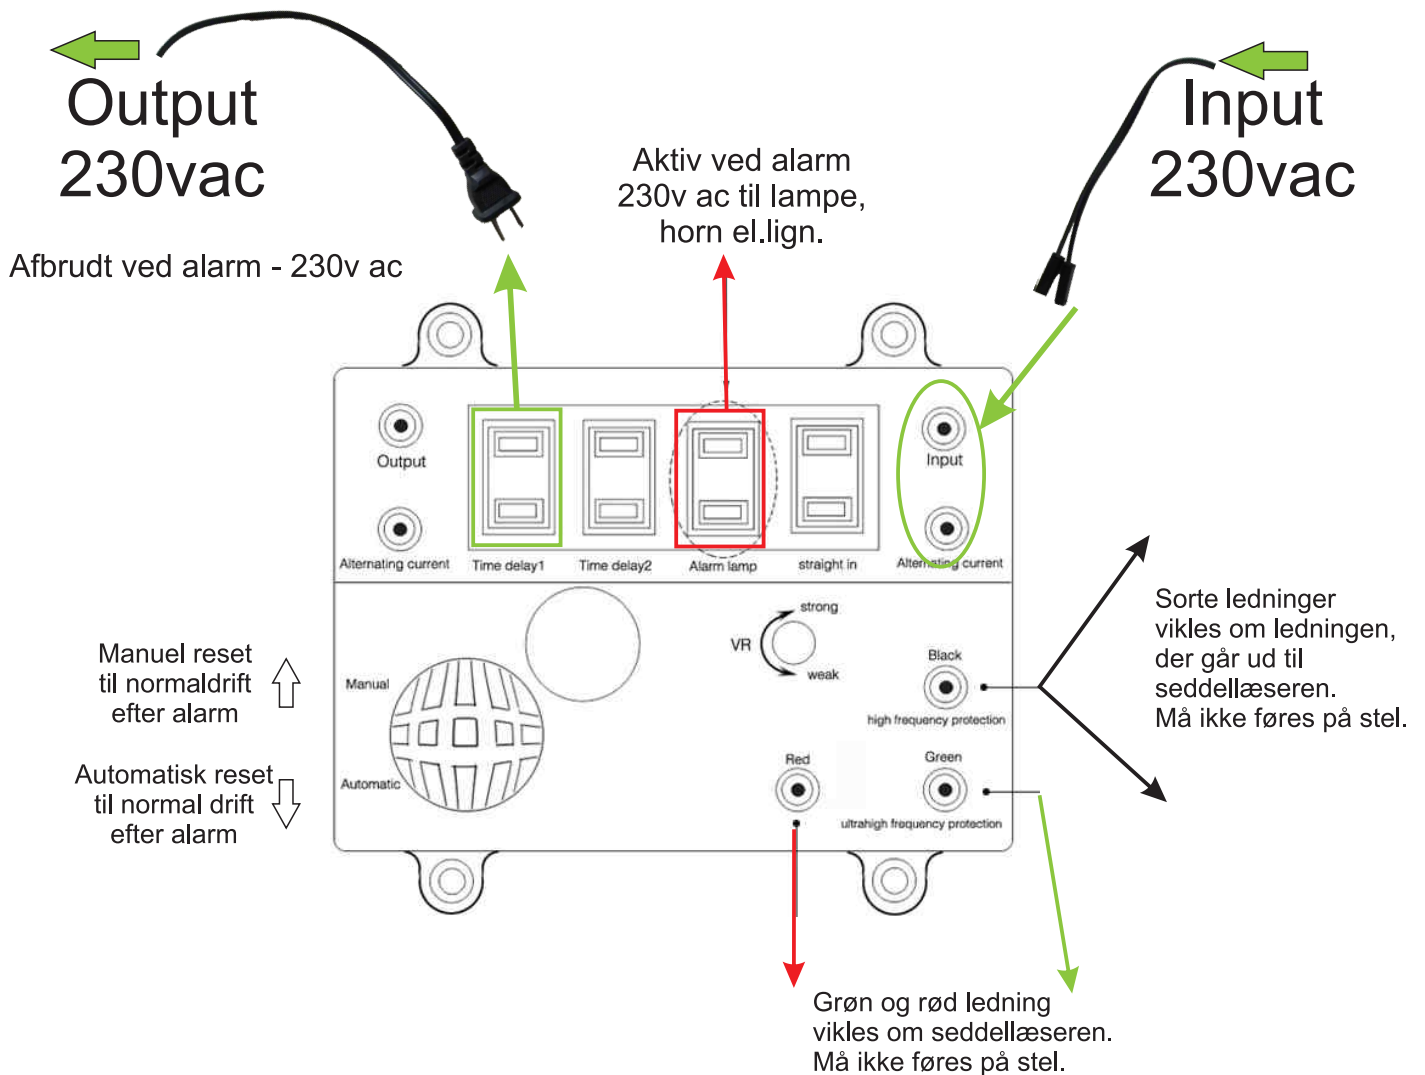

Monteringsvejledning til Alarm- / støjmodul i spilleautomat. (for montering i vekselautomat se den anden side).

Ingen automater er ens, så som udgangspunkt placeres ledningerne som beskrevet. Det kan være nødvendig at placere antennerne lidt anderledes (- evt. frakoble en eller to), så alarmen virker bedst muligt.

Monteringsvejledning til Alarm- / støjmodul i vekselautomat. (for montering i spilleautomat se den anden side).

Ingen automater er ens, så som udgangspunkt placeres ledningerne som beskrevet. Det kan være nødvendig at placere antennerne lidt anderledes (- evt. frakoble en eller to), så alarmer virker bedst muligt.