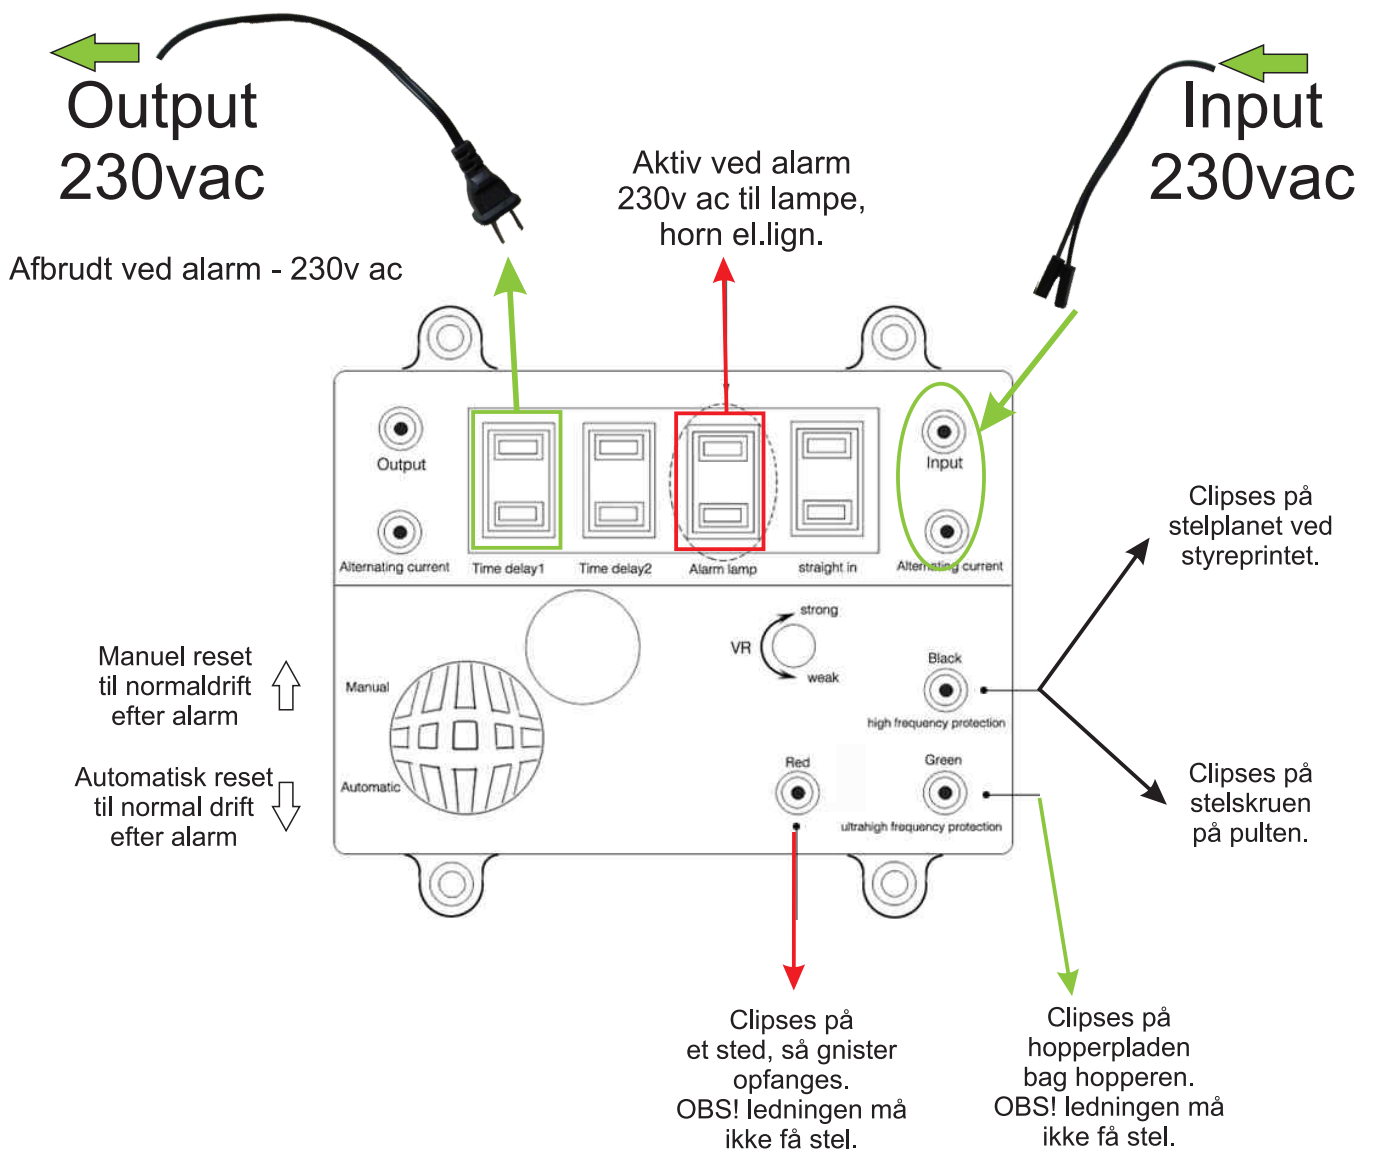

Monteringsvejledning til Alarm- / støjmodul i spilleautomat. (for montering i vekselautomat se den anden side).

Ingen automater er ens, så som udgangspunkt placeres ledningerne som beskrevet. Det kan være nødvendig at placere antennerne lidt anderledes (- evt. frakoble en eller to), så alarmen virker bedst muligt.

Monteringsvejledning til Alarm- / støjmodul i vekselautomat. (for montering i spilleautomat se den anden side).

Ingen automater er ens, så som udgangspunkt placeres ledningerne som beskrevet. Det kan være nødvendig at placere antennerne lidt anderledes (- evt. frakoble en eller to), så alarmer virker bedst muligt.